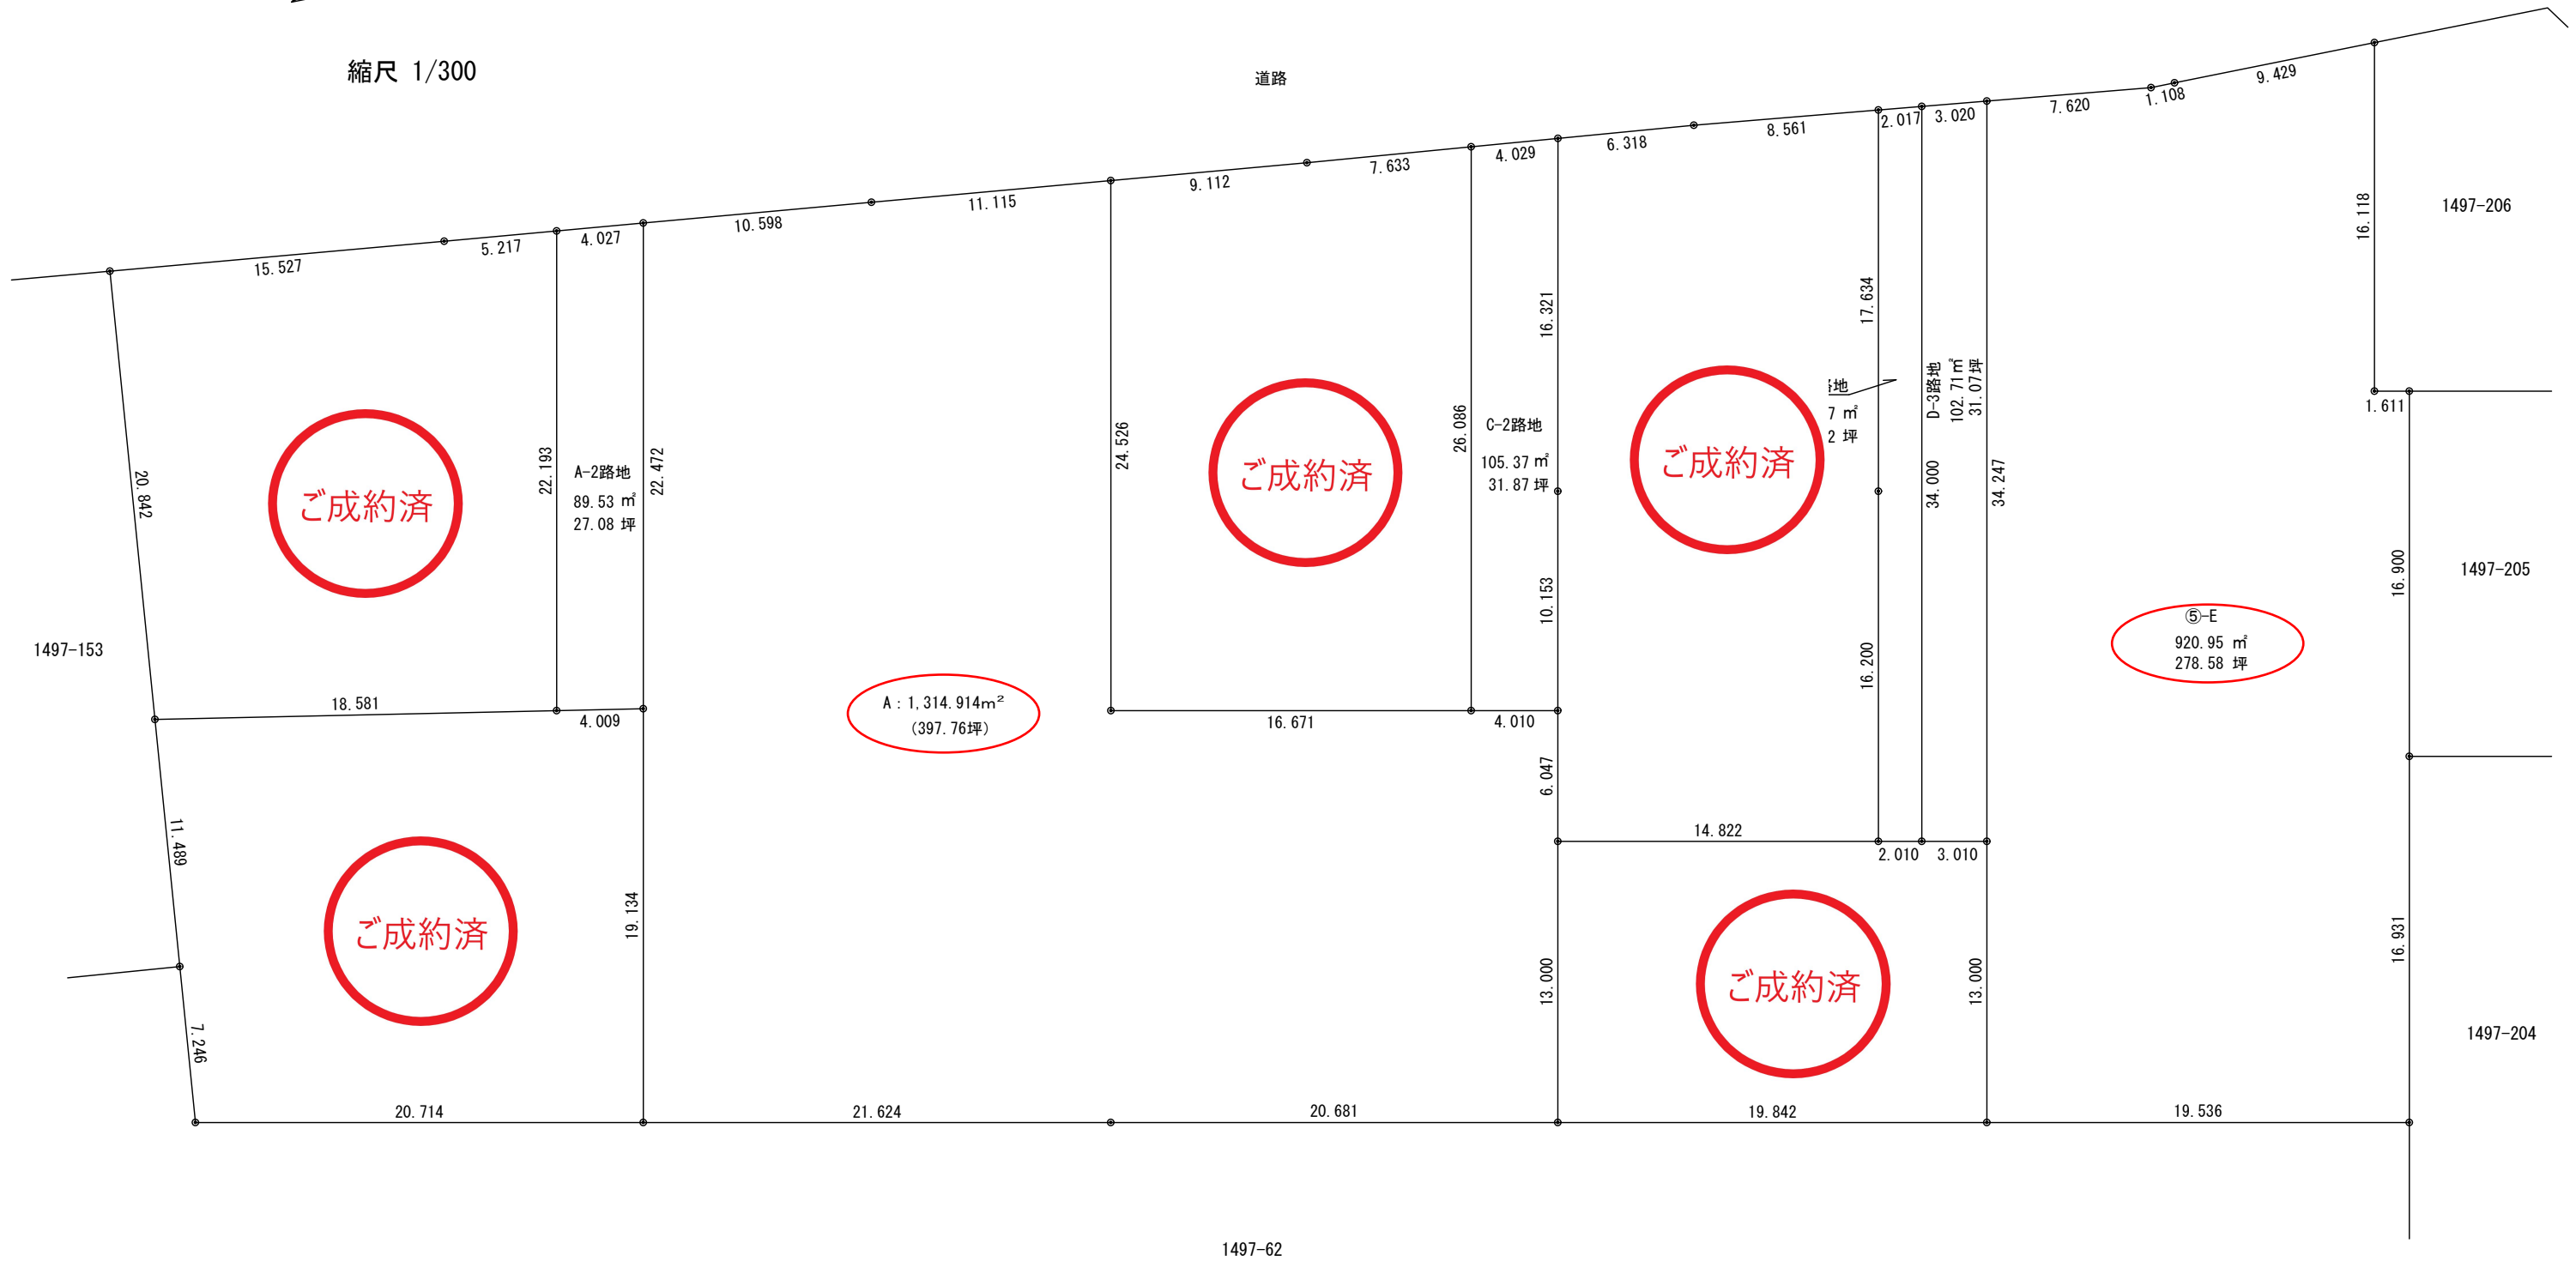

水戸市内原町字長田1497番62地先

【事業用：分譲パターン】

縮尺 1/300

水戸市内原町字長田1497番62地先

【5区画・分譲パターン】

縮尺 1/300

水戸市内原町字長田1497番62地先

【10区画・分譲パターン】

縮尺 1/300