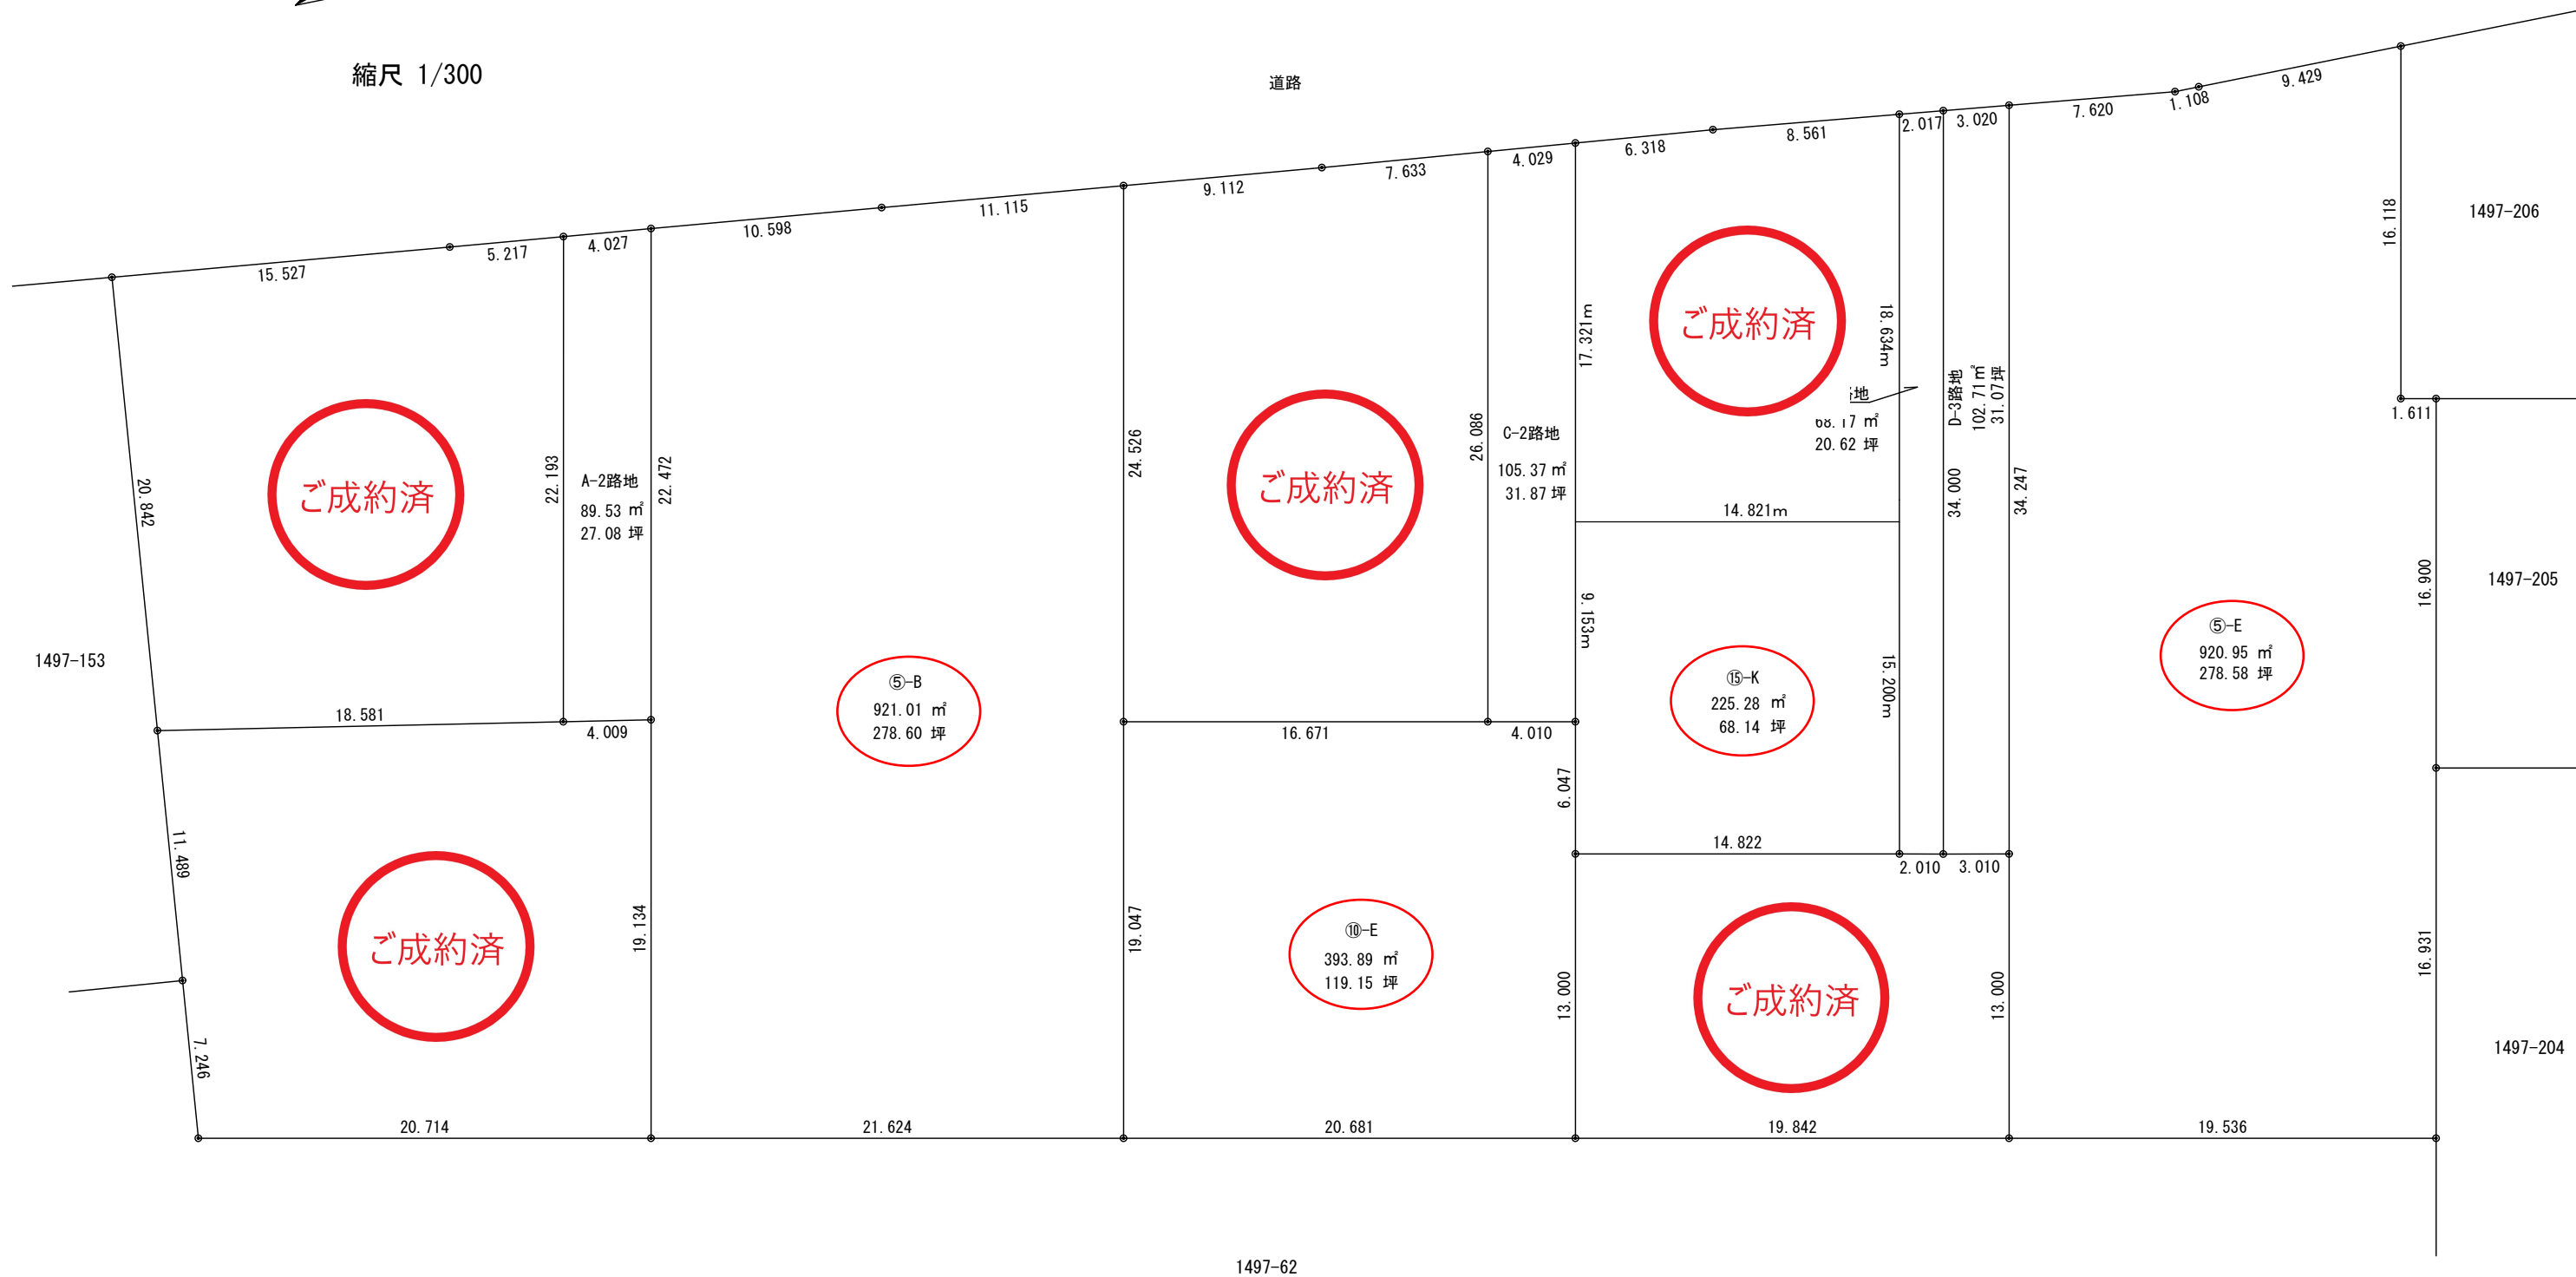

水戸市内原町字長田1497番62地先

【事業用：分譲パターン】

縮尺 1/300

水戸市内原町字長田1497番62地先

【5区画・分譲パターン】

縮尺 1/300

水戸市内原町字長田1497番62地先

【10区画・分譲パターン】

縮尺 1/300