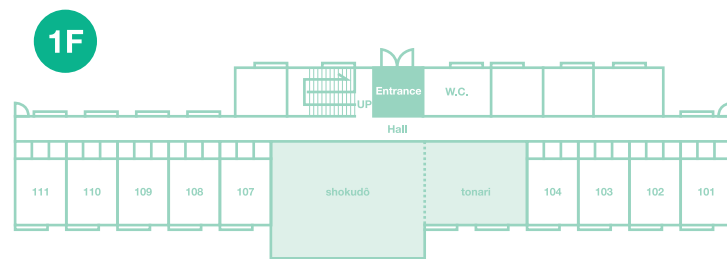

起業準備、セカンドオフィス、工房などをご検討の方へ
従来のレンタルオフィスやシェアオフィスにはない
個性ある空間をつくることができます。

garent works UCHIHARA

茨城県水戸市内原町1-969-21 (JR常磐線 内原駅より徒歩5分)

■共有スペース/shokudô・tonari

■間取り図/各室12.4㎡ (101~214)

■リフォーム例

料金形態

賃料 **25,000** 円(税別)/月